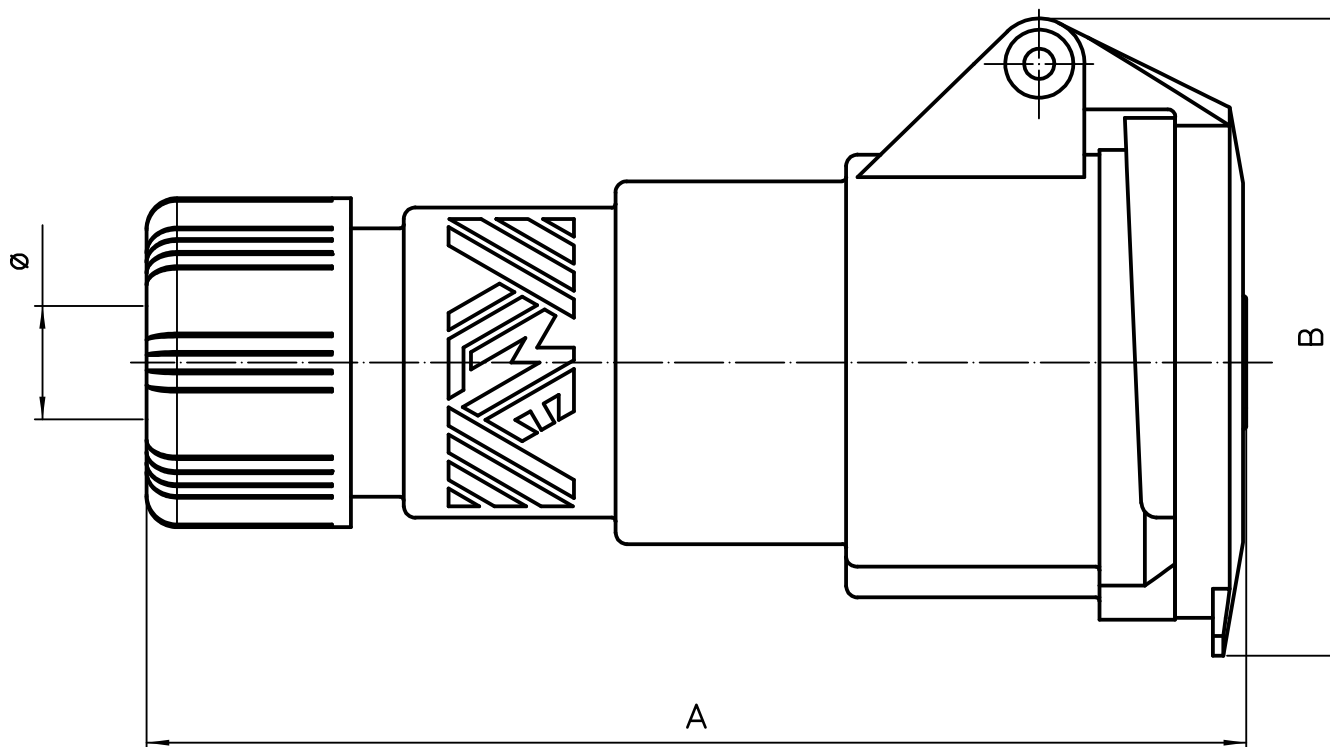

Diritti riservati All rights reserved

		PART NUMBERS	A	B	∅ min.	∅ max.
16A	2P+⊕	PES 16x3 PV	146	74,5	7	16
	3P+⊕	PES 16x4 PV	146	84,5	7	16
	3P+N+⊕	PES 16x5 PV	146	92,5	8	24

dimensions in mm		PES PV socket 16A		Scale	
Date	11/09/12				
Sign.	Visentin				